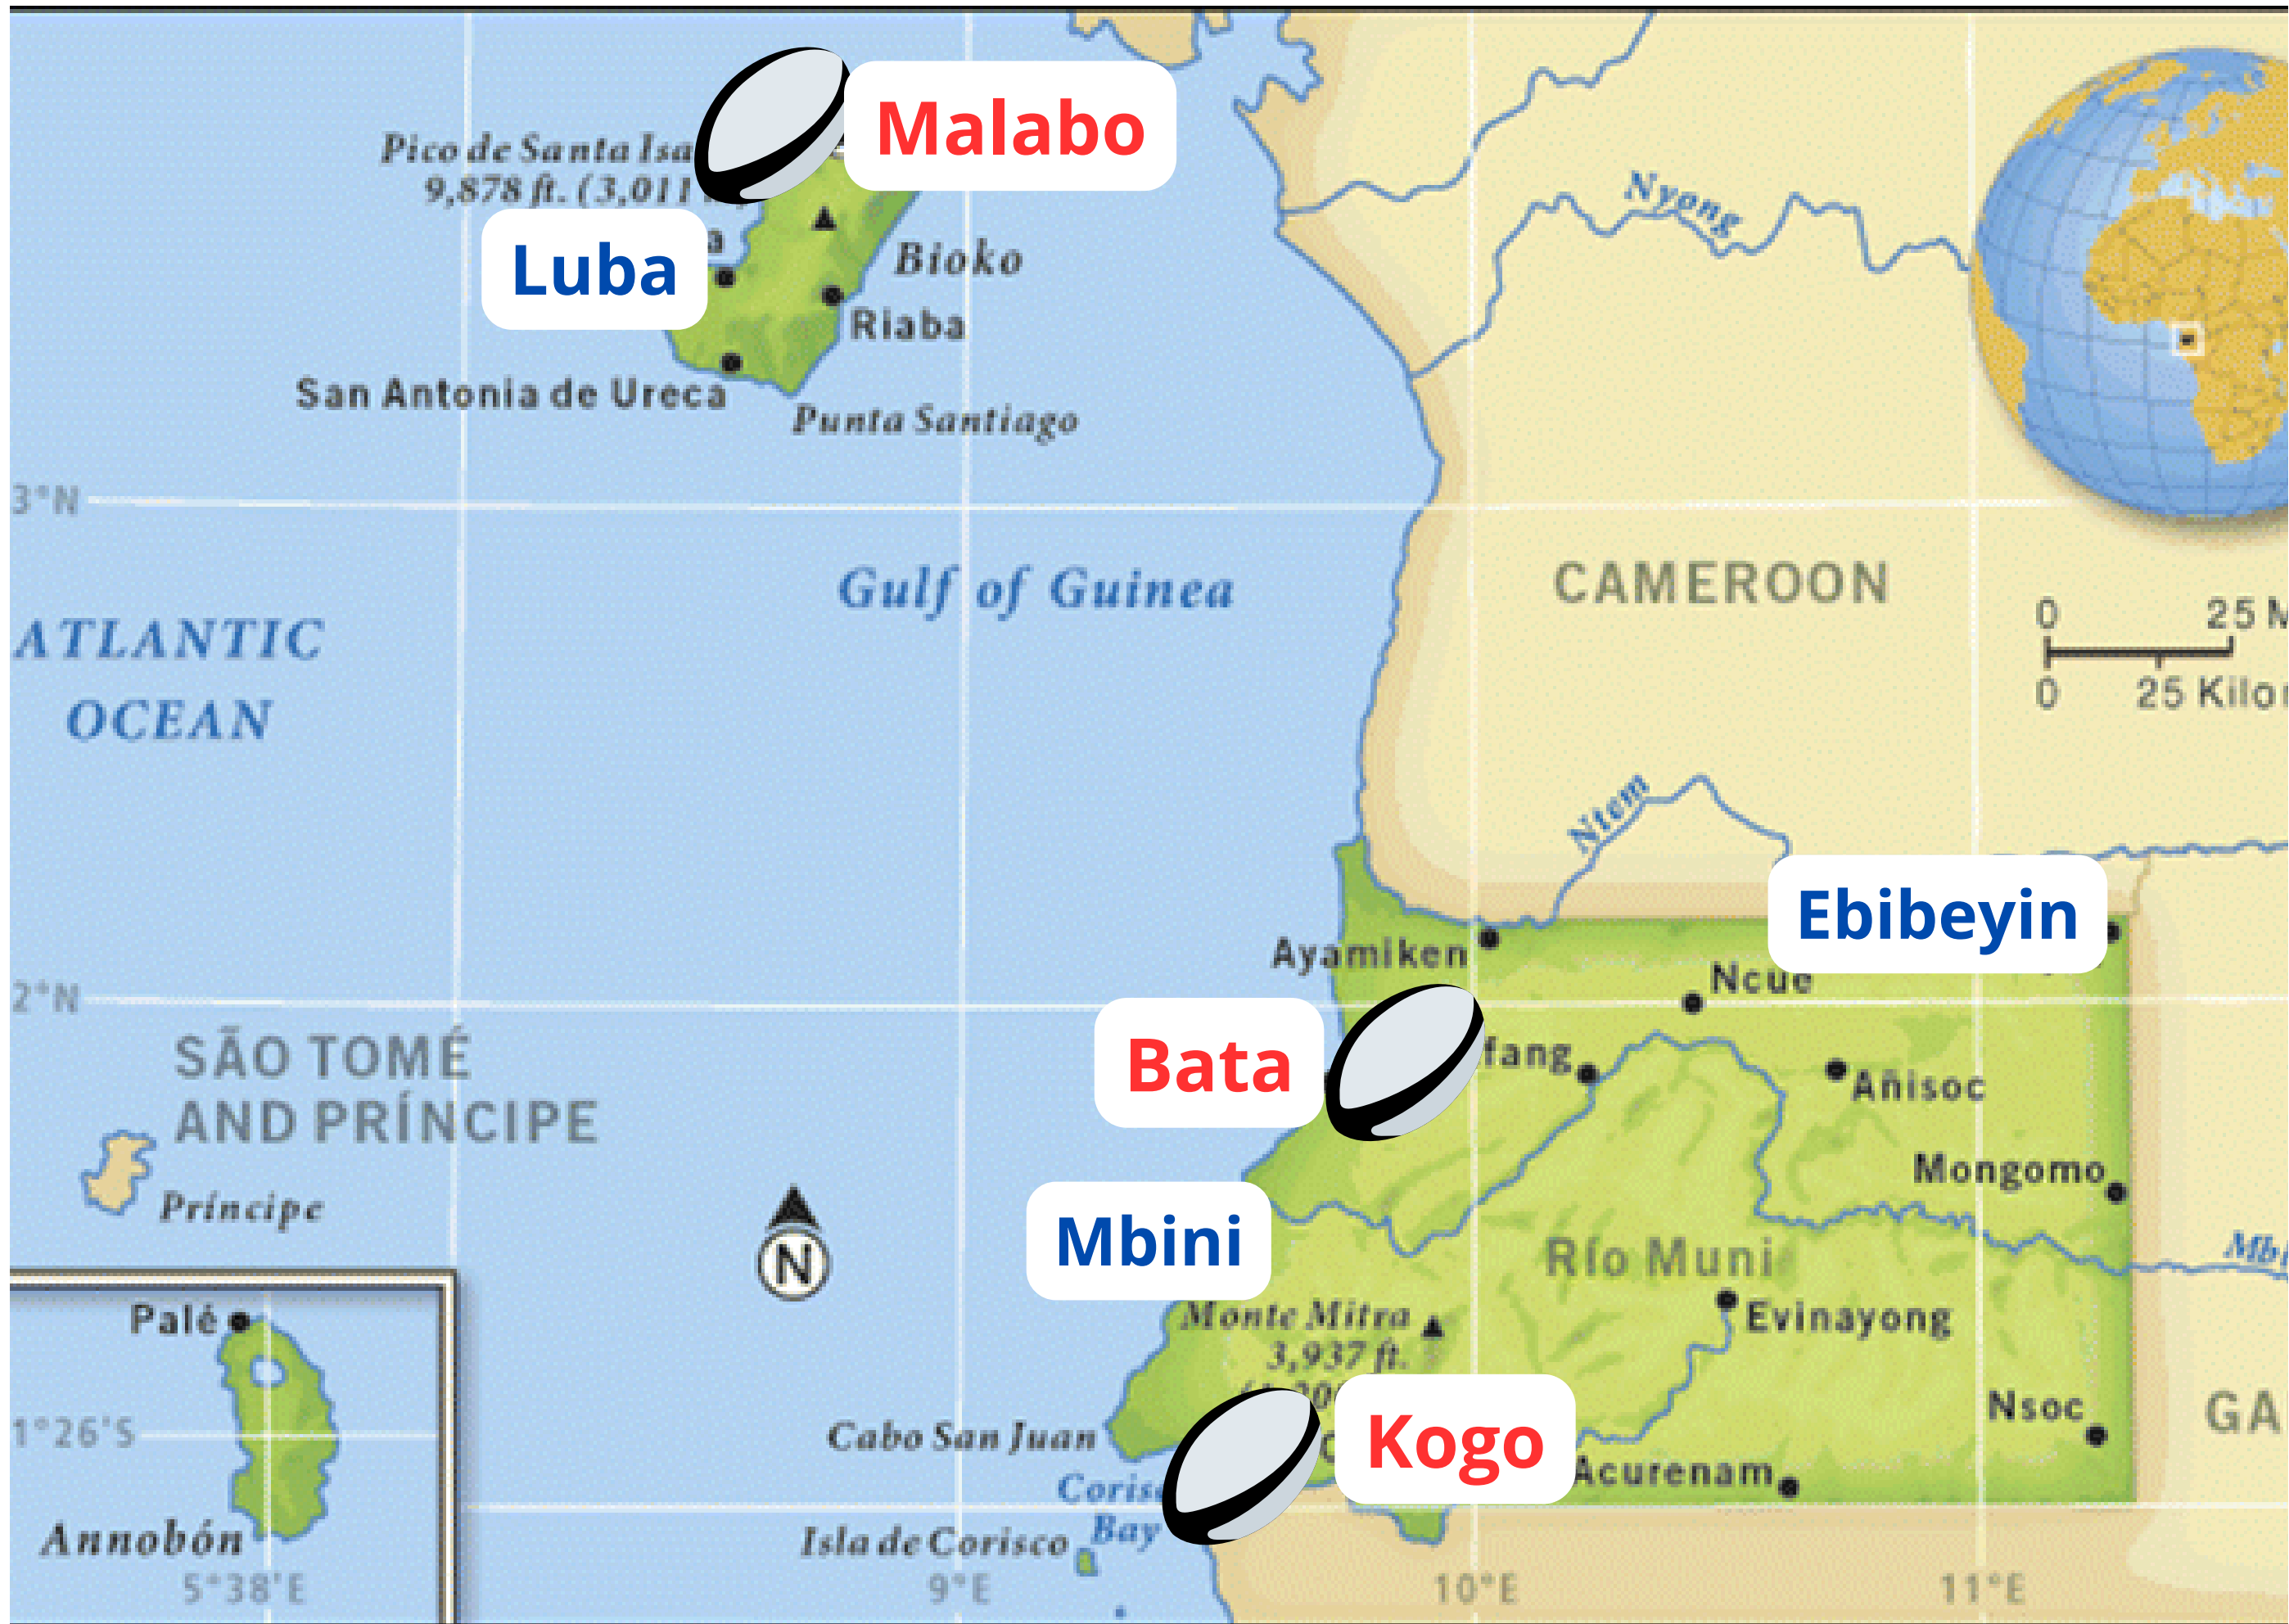

**GEO-EXPANSION
DEL RUGBY EN
GUINEA ECUATORIAL**

**CIUDADES CON
RUGBY**

**PROXIMOS PUNTOS
DE EXPANSION**